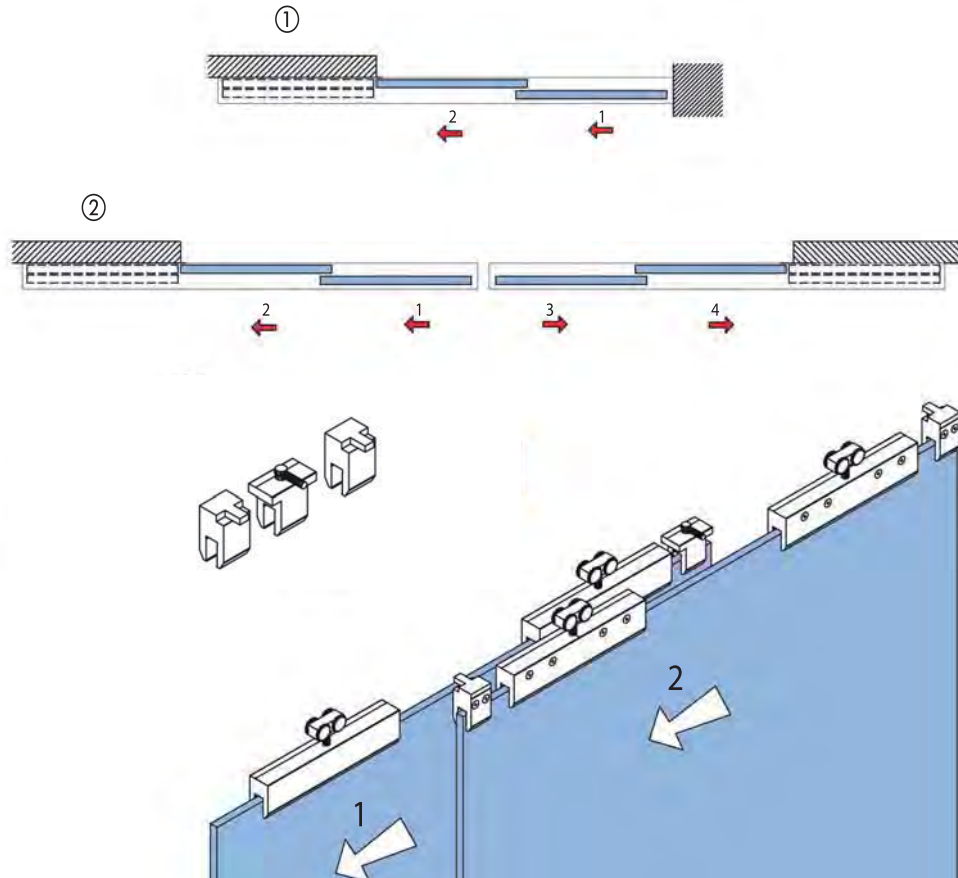

scorrevole easy doppio v-1200

Sistema scorrevole Easy doppio per 2 ante scorrevoli disponibile con fissaggio a soffitto o a parete in alluminio anodizzato.

Easy double rail sliding system for 2 sliding panels, ceiling or wall installation. Material: anodised aluminium.

Easy Doppelschiene Schiebetürsystem für 2 verschiebbare Glaselemente. Das System eignet sich für Wand-oder Deckenmontage. Die Verkleidungsprofile und Laufschiene sind aus Aluminium (EV1).

scorrevole easy doppio kit trascinatore V-1206

follower kit for 2 sliding panels easy double - Mitnehmer Kit für 2 Schiebetüren mit System Easy Doppelschiene

scorrevole telescopico

V-4000 V-4100 V-4200

Sistema scorrevole Telescopico con guida di scorrimento per due ante mobili con movimento a trascinamento più un'anta fissa, tutto nello stesso profilo d'alluminio, di semplice montaggio a parete o soffitto. Carrelli ad elevata scorrevolezza e meccanismo di regolazione per la messa in bolla dell'anta.

Teleskopisches Schiebetürsystem mit Laufschiene für zwei verschiebbare Glaselemente mit Mitnehmer und einem festem Seitenteil, alles in einem Laufschieneprofil aus Aluminium, für Wand oder Deckenbefestigung. Das System inkludiert den Klemm-Laufwagen, leichtlaufend durch eine spezielle Rollentechnik und einen verstellbaren Mechanismus für eine waagrechte Halterung. Auch nach der Glasmontage ist eine Höhenregulierung von 10mm möglich.