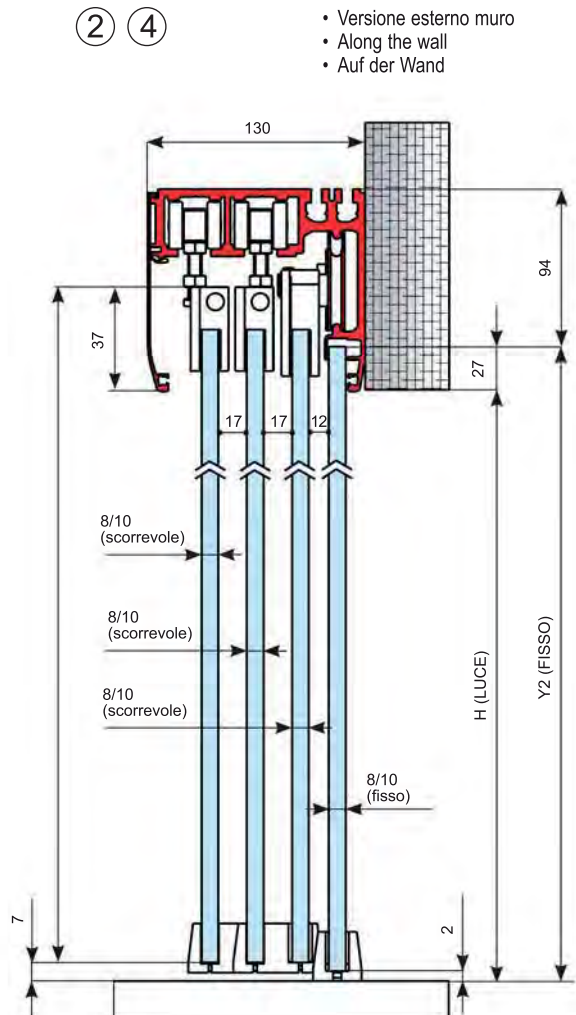

④

Scorrevole a 8 ante : 6 Mobili 2 fisse esterno muro
 Sliding system with 8 panels : 6 mobile panels and 2 fixed panels along the wall
 Schiebetürsystem mit 8 Elementen : 6 bewegliche Schiebetüren und 2 feststehenden Seitenteilen vor dem Mauerwerk

① ③

② ④

scorrevole telescopico V-4200 4 vie (5 ante)

Telescopical 4-ways sliding system - Teleskopisches System 4-Läufig

- Versione esterno muro.
- Along the wall.
- Auf der Wand.
- Versione a soffitto.
- Ceiling installation.
- Deckenbefestigung.