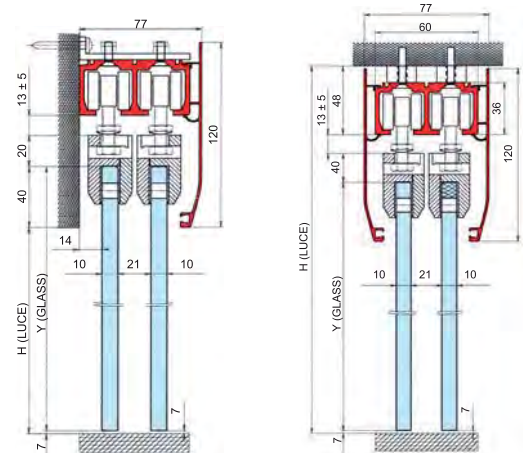

scorrevole easy doppio kit trascinatore V-1206

follower kit for 2 sliding panels easy double - Mitnehmer Kit für 2 Schiebetüren mit System Easy Doppelschiene