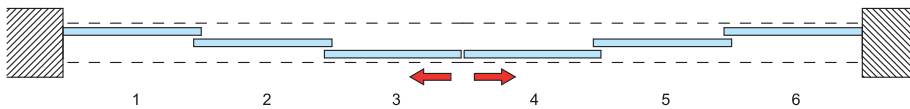

scorrevole telescopico V-4000

Tipologie di applicazione scorrevoli - Application typologies sliding doors - Kompositionsmöglichkeiten des Systems

①

Scorrevole a 3 ante: 1 fissa 2 mobili interno muro
 Sliding system with 3 panels: 1 fixed 2 sliding inside the wall
 Schiebetürsystem mit 3 Elementen: 1 feststehendes Seitenteil, 2 bewegliche Schiebetüren zwischen dem Mauerwerk

②

Scorrevole a 6 ante: 2 fisse 4 mobili interno muro
 Sliding system with 6 panels: 2 fixed 4 sliding inside the wall
 Schiebetürsystem mit 6 Elementen: 2 feststehenden Seitenteilen, 4 bewegliche Schiebetüren zwischen dem Mauerwerk