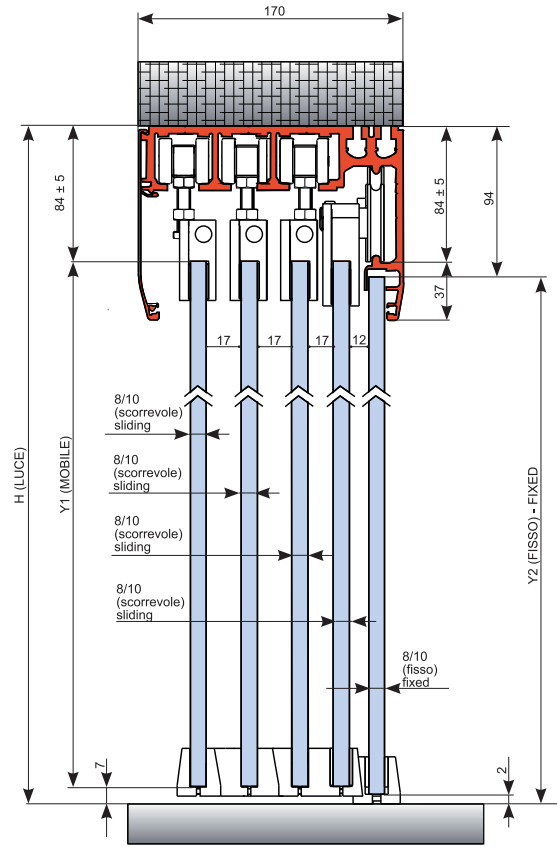

scorrevole telescopico V-4200 4 vie (5 ante)

Telescopical 4-ways sliding system - Teleskopisches System 4-Läufig

- Versione esterno muro.
- Along the wall.
- Auf der Wand.
- Versione a soffitto.
- Ceiling installation.
- Deckenbefestigung.

Art. V-4200

- Sistema scorrevole Telescopico a 4 vie (4 ante mobili e 1 fissa).
- Telescopical sliding door system with 4 ways (4 mobile panels and 1 fixed panel).
- Teleskopisches Schiebetürsystem 4-läufig (4 bewegliche Schiebetüren und 1 feststehendes Seitenteil).