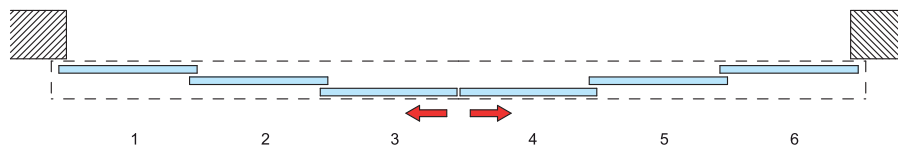

③

Scorrevole a 6 ante : 2 fisse 4 mobili esterno muro
Sliding system with 6 panels: 2 fixed 4 sliding along the wall
Schiebetürsystem mit 6 Elementen: 2 feststehenden Seitenteilen, 4 bewegliche Schiebetüren vor dem Mauerwerk