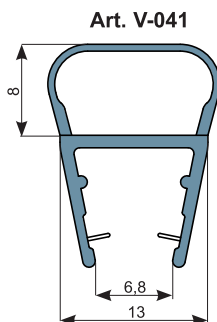

scorrevole telescopico montato all'esterno con guarnizioni

Telescopic sliding system outside installation with gaskets

Teleskopisches Schiebetürsystem in außen Bereich mit Dichtungen

Art. V-040

- Guarnizioni.
- Gaskets.
- Dichtungen.