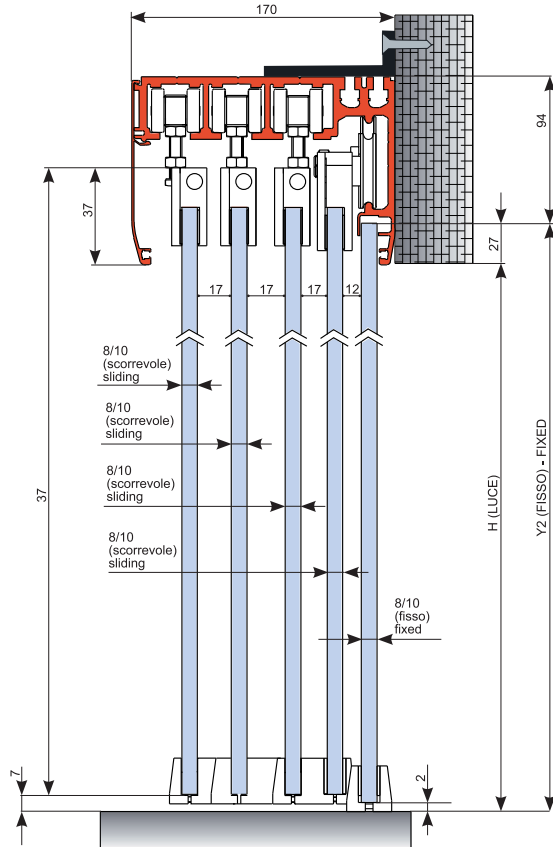

scorrevole telescopico V-4200 4 vie (5 ante)

Telescopical 4-ways sliding system - Teleskopisches System 4-Läufig

- Versione esterno muro.
- Along the wall.
- Auf der Wand.
- Versione a soffitto.
- Ceiling installation.
- Deckenbefestigung.

Art. V-4200

- Sistema scorrevole Telescopico a 4 vie (4 ante mobili e 1 fissa).
- Telescopical sliding door system with 4 ways (4 mobile panels and 1 fixed panel).
- Teleskopisches Schiebetürsystem 4-läufig (4 bewegliche Schiebetüren und 1 feststehendes Seitenteil).