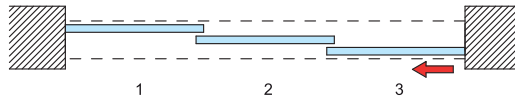

scorrevole telescopico V-4000

Tipologie di applicazione scorrevoli - Application typologies sliding doors - Kompositionsmöglichkeiten des Systems

①

Scorrevole a 3 ante: 1 fissa 2 mobili interno muro
 Sliding system with 3 panels: 1 fixed 2 sliding inside the wall
 Schiebetürsystem mit 3 Elementen: 1 feststehendes Seitenteil, 2 bewegliche Schiebetüren zwischen dem Mauerwerk