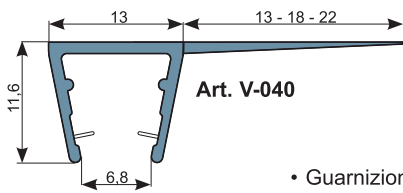

scorrevole telescopico montato all'esterno con guarnizioni

Telescopic sliding system outside installation with gaskets

Teleskopisches Schiebetürsystem in außen Bereich mit Dichtungen

Art. V-040

- Guarnizioni.
- Gaskets.
- Dichtungen.